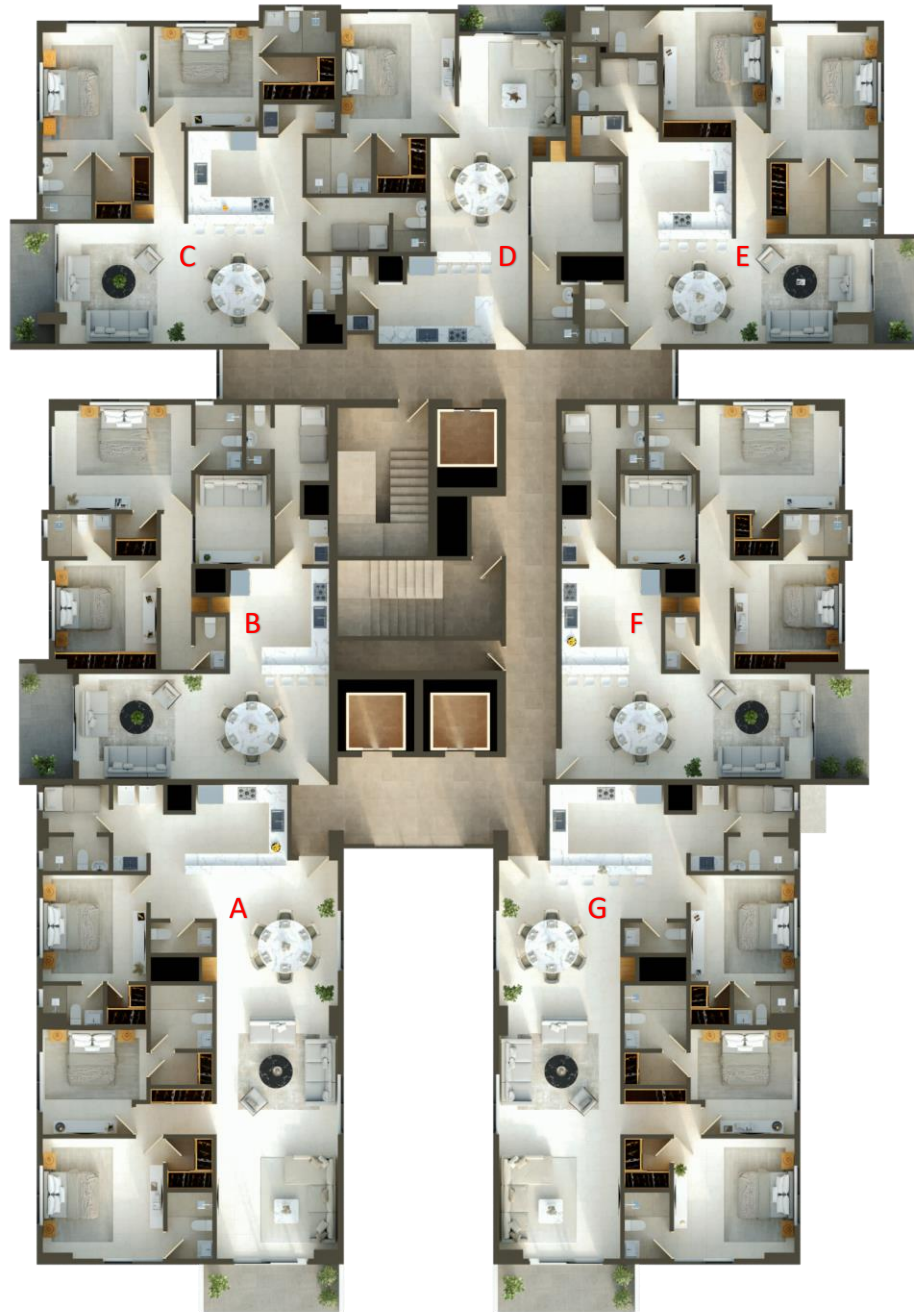

RENAISSANCE TOWER V

PLANTA 3D DE APARTAMENTOS

GRUPO GOBECON

g.gobecon@gmail.com

809-740-5186

GRUPO GOBECON

g.gobecon@gmail.com

809-740-5186