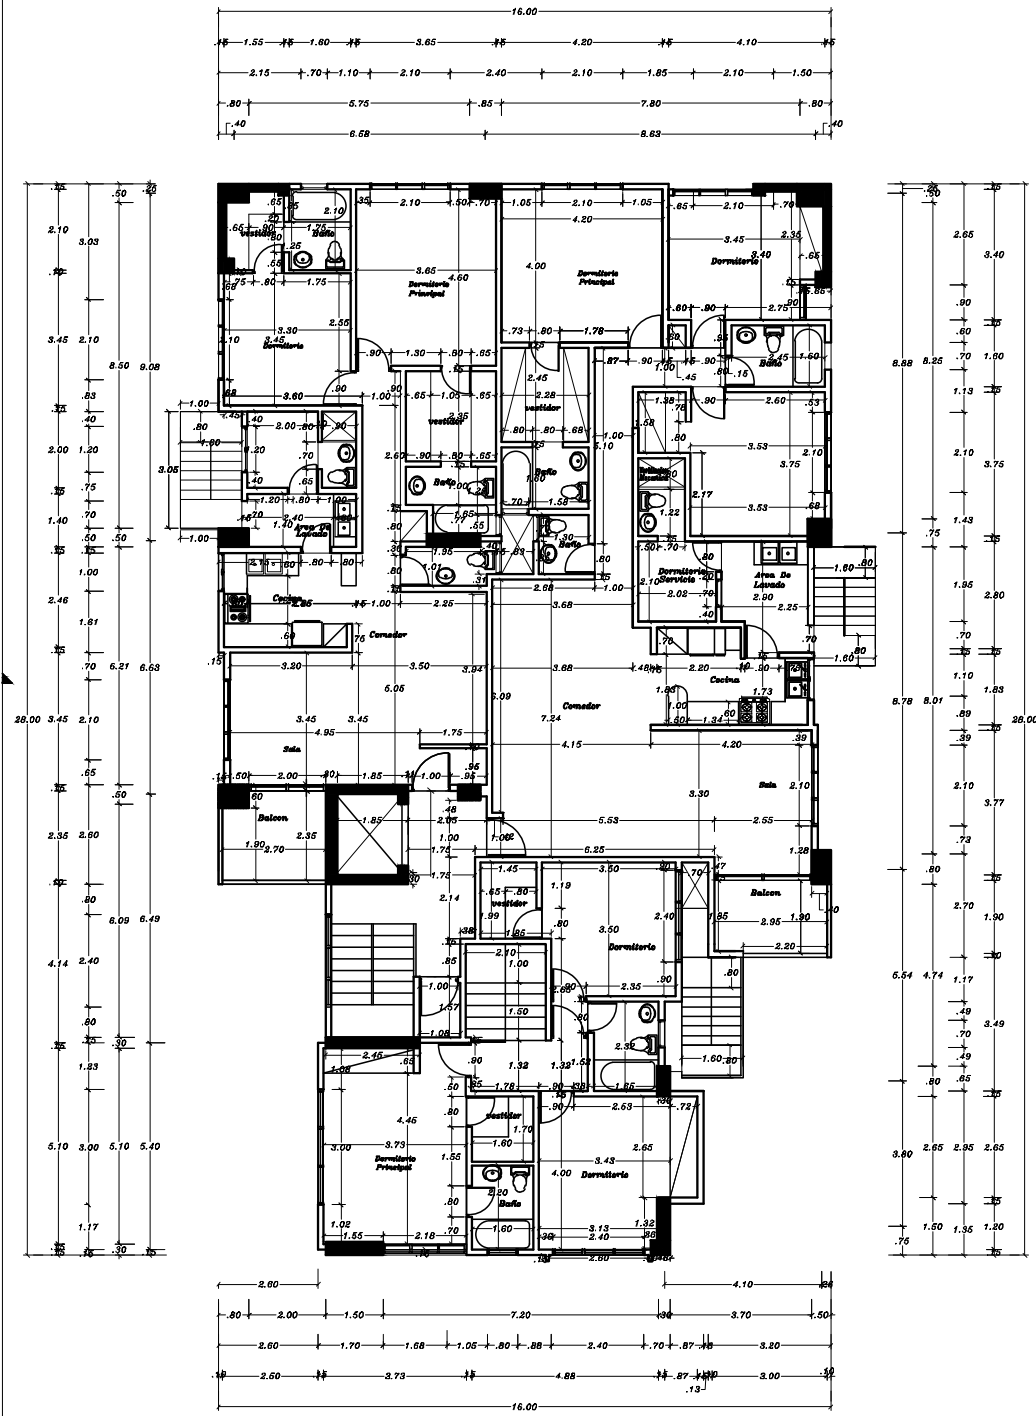

PRODUCIDO POR UN PRODUCTO EDUCATIVO DE AUTODESK

PRODUCIDO POR UN PRODUCTO EDUCATIVO DE AUTODESK

PLANTA DIMENSIONADA 3ro y 5to NIVEL
 ESC. 1:150

TORRE APARTAMENTOS

PROYECTO: torre "renaissance tower"

DISEÑO AREA: **ARG. DIXVINS MERCADO** CODIA 11047
 DISEÑO: **ARG. DIXVINS MERCADO** CODIA 11047
 RESPONSABLE: **ING. CARLOS F. BRATO** CODIA 18224
 DIBUJANTE: **OMAR ESPINAL**
 FECHA: **02/2012** ESCALA: 1:75